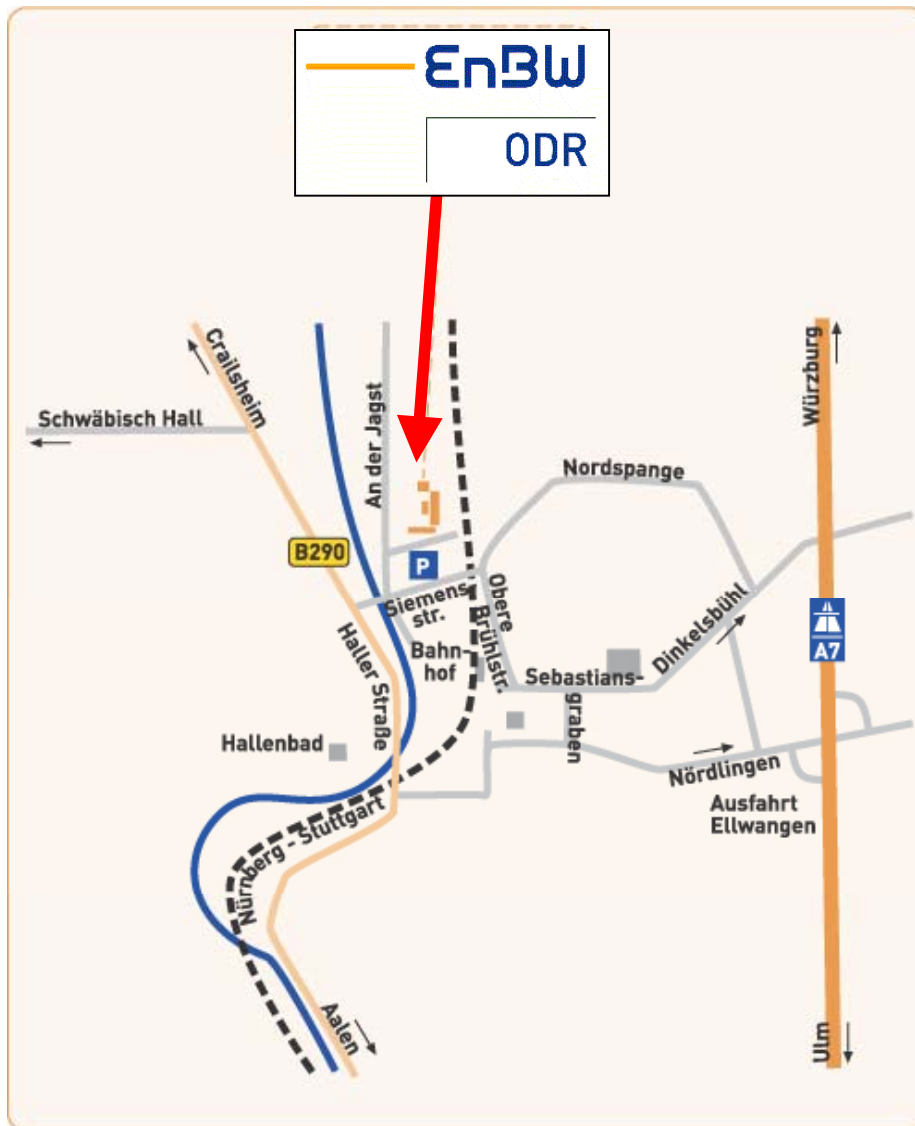

So finden Sie uns in Ellwangen:

**EnBW Ostwürttemberg
Donauries AG**
Unterer Brühl 2
73479 Ellwangen

Telefon: 07961 82-0
Telefax: 07961 82-3880
E-Mail: info@odr.de
www.odr.de

Über die Autobahn:

Anschluss-Stelle 113 – Ellwangen

Am Industriegebiet Neunheim vorbei in Richtung Ellwangen, dann rechts abzuweichen Richtung Dinkelsbühl / Schloss / VARTA (K 3216)

Folgen Sie der Vorfahrtsstrasse bis zur Abzweigung Richtung Aalen. Nach Überqueren der Siemensbrücke (kreuzt die Bahnlinie) nächste Straße rechts: Willkommen bei der EnBW ODR!

Aus Richtung Aalen:

Folgen Sie der B290 über die Westtangente in Richtung Crailsheim, vorbei an der Stadthalle und dem Alemannen-Museum. An der Abzweigung nach Nördlingen/Dinkelsbühl/Bahnhof/EnBW/Varta rechts, dann an der nächsten Ampel links Richtung Rindelbach: Willkommen bei der EnBW ODR!

Aus Richtung Schwäbisch Hall / Crailsheim:

Folgen Sie der B290 bis zur Abzweigung nach Nördlingen/Dinkelsbühl/Bahnhof/EnBW/Varta links, dann an der nächsten Ampel links Richtung Rindelbach: Willkommen bei der EnBW ODR!