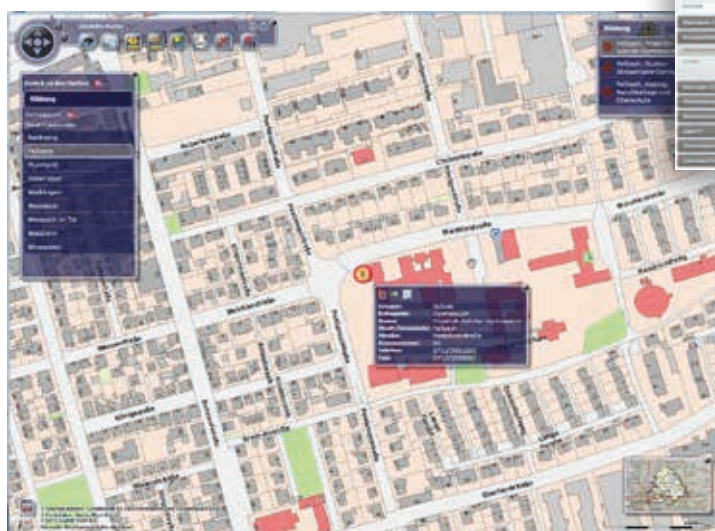

Sicherer Schulweg

Unsere integrierten GIS-Dienste bringen notwendige Informationen in Ihre Arbeitsprozesse

Gestalten Sie Ihre Arbeitsprozesse und Aufgaben rechtskonform – von der Situationserfassung bis zur Maßnahmendokumentation.

EnBW

ODR

Energie
braucht Impulse

GeoPortal –

Daten erfassen und analysieren wie die Profis

- › Professionelle Nutzung von Geodaten und GIS-Applikationen ohne wesentliche Vorkenntnisse
- › Hohe Systemsicherheit durch mehrstufiges Rechtekonzept
- › Professionelle Funktionen für die Datenerfassung und -bearbeitung inkl. Konstruktion und Bemessung
- › Werkzeuge für Abfragen und Selektionen
- › Ausgereifte Module für Reporting sowie Drucken/Plotten
- › Nutzung von Online-Datendiensten (ArcGIS Online, WMS, WFS, OSM etc.)
- › Unterstützung für mobile Clients (Windows, iOS und Android)

BürgerGIS

und öffentliche Plattformen

- › Benutzerfreundliches Auskunftssystem für alle gewünschten Themen (Verkehr, Einrichtungen, Tourismus, Gewerbe etc.)
- › Objektinformation mit Links, Bildern, Umkreissuche und Kontakten
- › Suchen, Abfragen, Messen und Drucken
- › Feedbackfunktion, z. B. für Bürgerbeteiligungen, Gefahrenquellen, Müllanlagerungen, Treffpunkte etc.