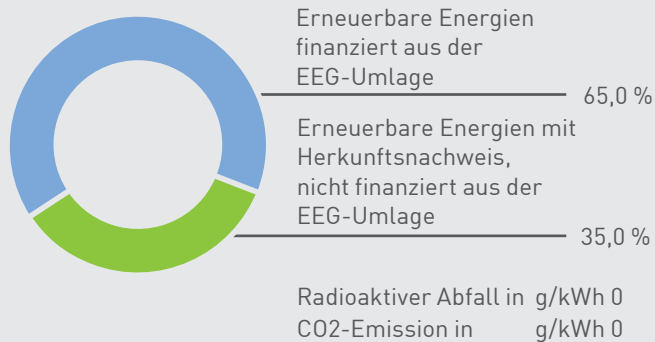

ODR Premium Natur

Stromkennzeichnung gemäß § 42 Energiewirtschaftsgesetz

ODR Premium Natur

Werte sind gerundet, auf Basis der Daten 2020

Bundesdeutscher Strommix