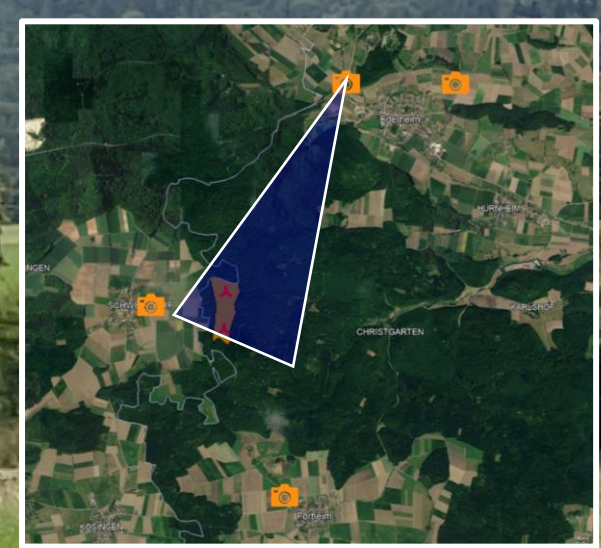

Visualisierung Windpark Ederheim

Legende

-  Projektgebiet
-  Geplante WEA - Standorte
-  Visualisierungspunkte mit Blickrichtung zum Windpark

Standort Ederheim | Nähe B 466

Standort Ederheim | Nähe Photovoltaikpark

Standort Schweindorf | Mühlweg

Standort Schweindorf | Mühlweg

Standort Forheim | Nähe Recyclinghof

Standort Kleinerdingen | Am Schmalenbach

Standort Kleinerdingen | Am Schmalenbach

Standort Nördlingen | Kirchturm Daniel

Standort Nördlingen | Kirchturm Daniel