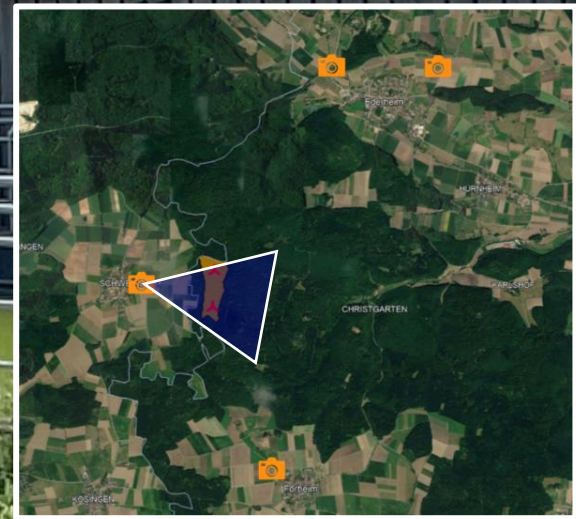

Visualisierung Windpark Ederheim

Legende

-  Projektgebiet
-  Geplante WEA - Standorte
-  Visualisierungspunkte mit Blickrichtung zum Windpark

Standort Ederheim | Nähe B 466

Standort Ederheim | Nähe Photovoltaikpark

Standort Schweindorf | Mühlweg

Standort Schweindorf | Mühlweg

Standort Forheim | Nähe Recyclinghof

Standort Kleinerdingen | Am Schmalenbach

Standort Kleinerdingen | Am Schmalenbach

Standort Nördlingen | Kirchturm Daniel

Standort Nördlingen | Kirchturm Daniel