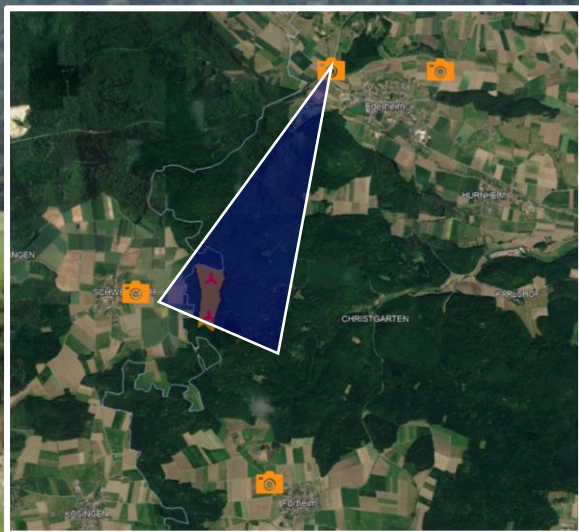

Visualisierung Windpark Ederheim

Legende

-  Projektgebiet
-  Geplante WEA - Standorte
-  Visualisierungspunkte mit Blickrichtung zum Windpark

Standort Ederheim | Nähe B 466

Standort Ederheim | Nähe Photovoltaikpark

Standort Schweindorf | Mühlweg

Standort Schweindorf | Mühlweg

Standort Forheim | Nähe Recyclinghof

Standort Kleinerdingen | Am Schmalenbach

Standort Kleinerdingen | Am Schmalenbach

Standort Nördlingen | Kirchturm Daniel

Standort Nördlingen | Kirchturm Daniel