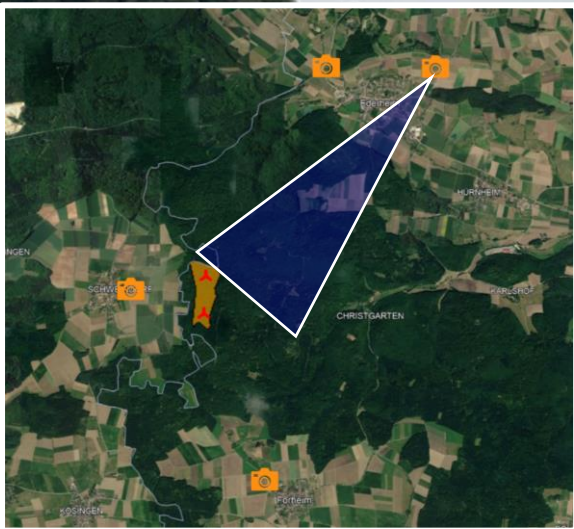

Visualisierung Windpark Ederheim

Legende

-  Projektgebiet
-  Geplante WEA - Standorte
-  Visualisierungspunkte mit Blickrichtung zum Windpark

Standort Ederheim | Nähe B 466

Standort Ederheim | Nähe Photovoltaikpark

Standort Schweindorf | Mühlweg

Standort Schweindorf | Mühlweg

Standort Forheim | Nähe Recyclinghof

Standort Kleinerdingen | Am Schmalenbach

Standort Kleinerdingen | Am Schmalenbach

Standort Nördlingen | Kirchturm Daniel

Standort Nördlingen | Kirchturm Daniel