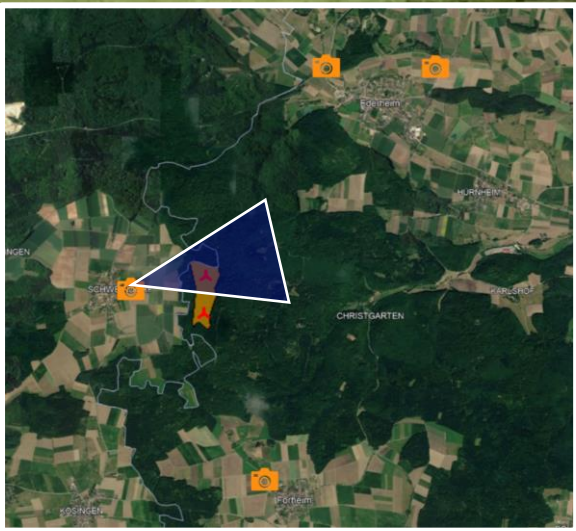

Visualisierung Windpark Ederheim

Legende

-  Projektgebiet
-  Geplante WEA - Standorte
-  Visualisierungspunkte mit Blickrichtung zum Windpark

Standort Ederheim | Nähe B 466

Standort Ederheim | Nähe Photovoltaikpark

Standort Schweindorf | Mühlweg

Standort Schweindorf | Mühlweg

Standort Forheim | Nähe Recyclinghof

Standort Kleinerdingen | Am Schmalenbach

Standort Kleinerdingen | Am Schmalenbach

Standort Nördlingen | Kirchturm Daniel

Standort Nördlingen | Kirchturm Daniel