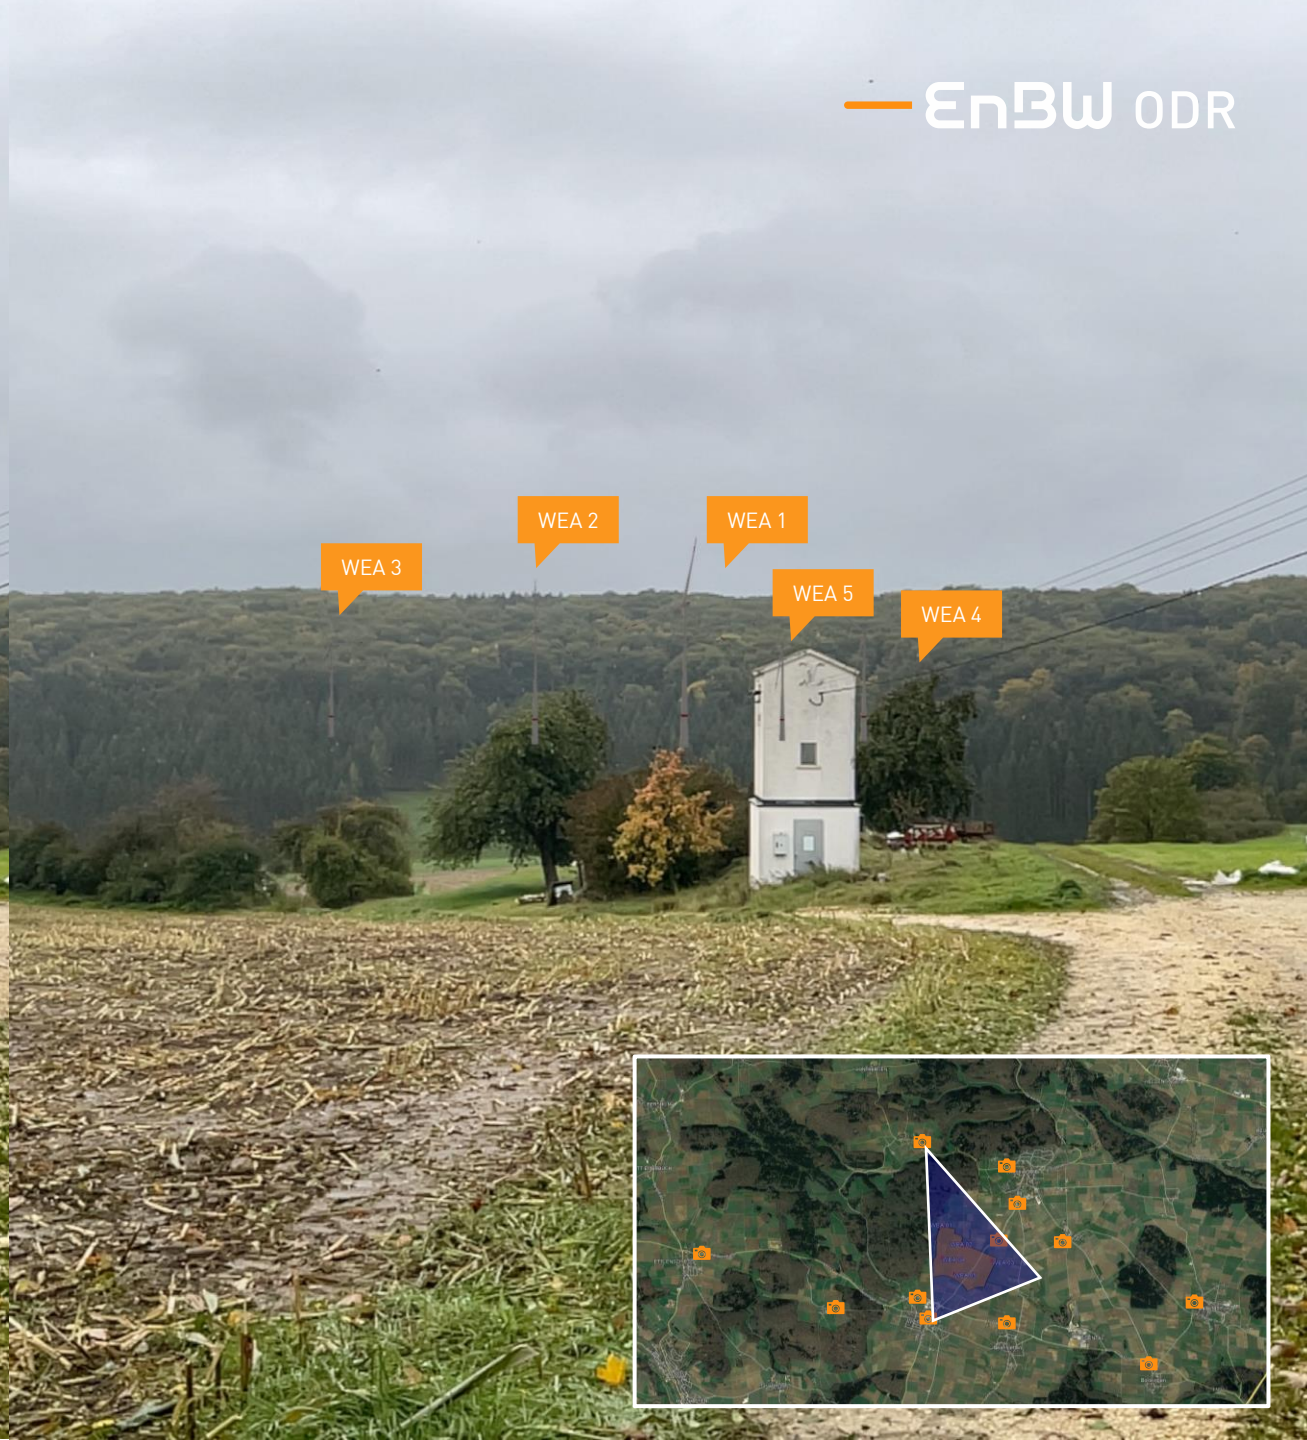

Visualisierung Windpark Weidenstetten - Bärenlauh

Legende

-  Ausgewiesenes Vorranggebiet
-  Geplante WEA - Standorte
-  Visualisierungspunkte mit Blickrichtung zum Windpark

ENBW ODR

WEA 3

WEA 2

WEA 1

WEA 5

WEA 4

WEA 2

WEA 1

* Die Windkraftanlagen sind durch den Wald nicht sichtbar

WEA 5

WEA 4

WEA 2

WEA 3

WEA 5

WEA 4

WEA 2

WEA 1

* Die Windkraftanlagen sind durch den Wald kaum sichtbar