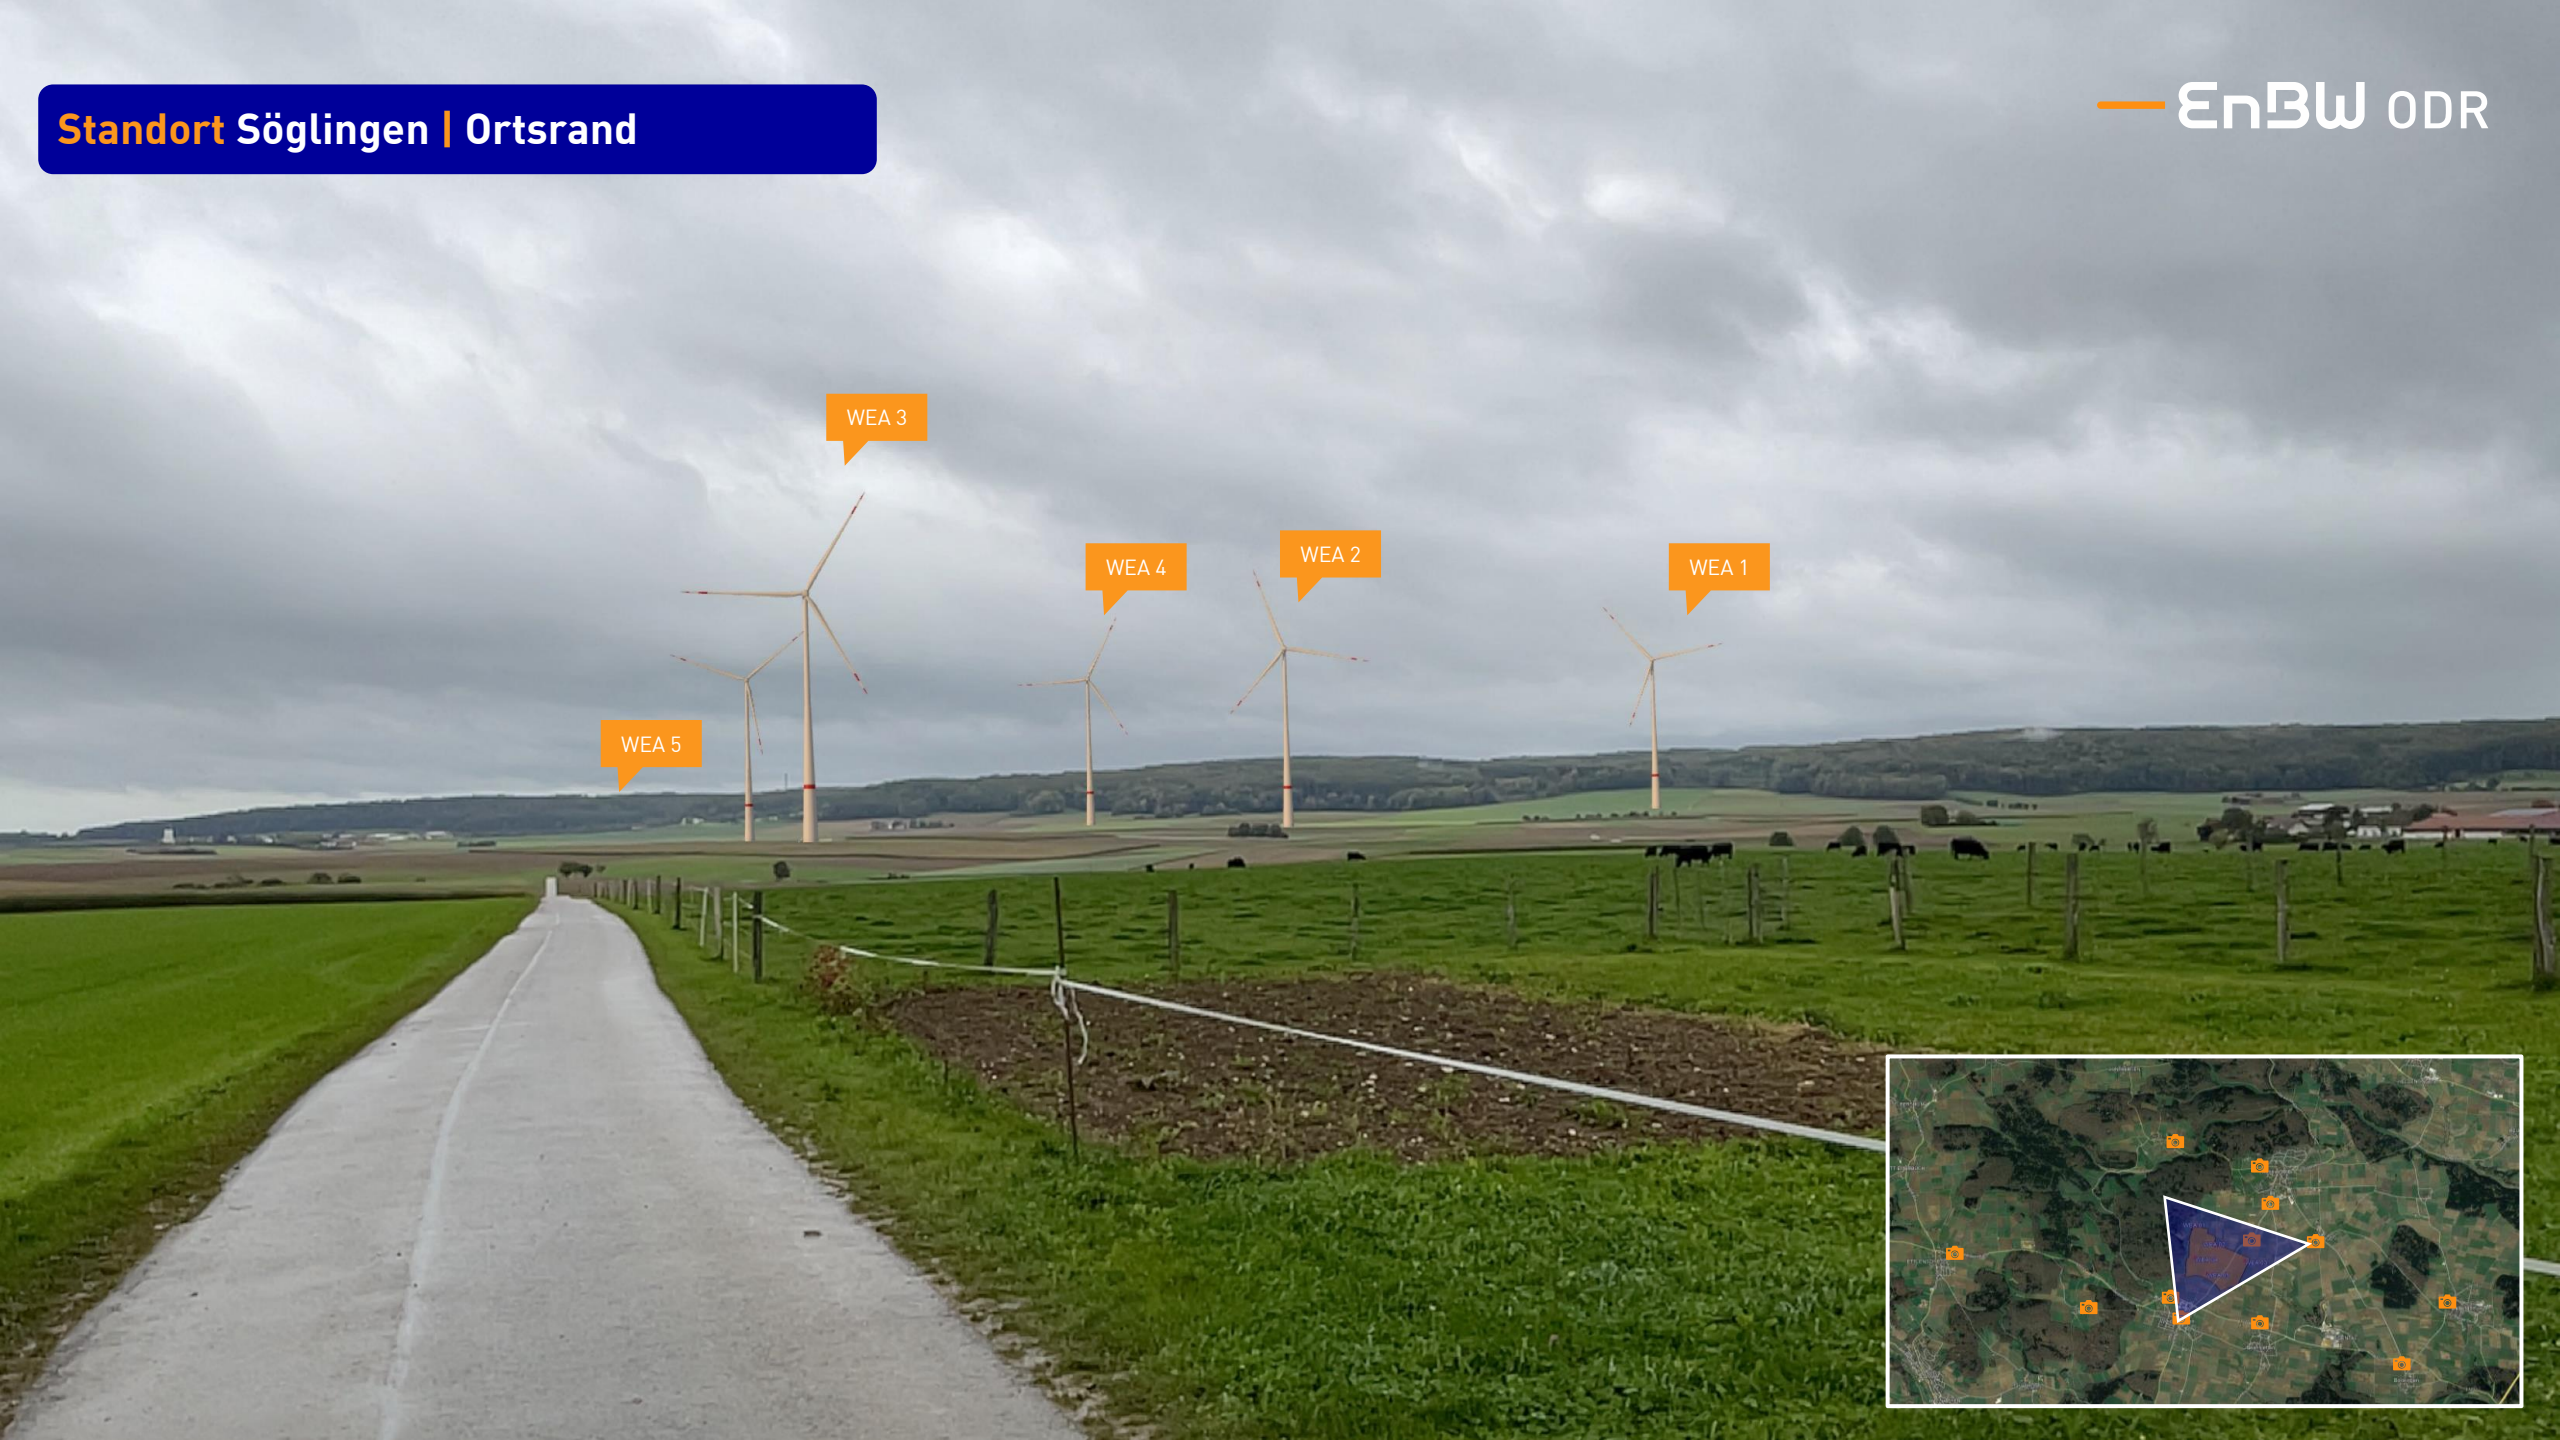

WEA 5

WEA 3

WEA 4

WEA 2

WEA 1